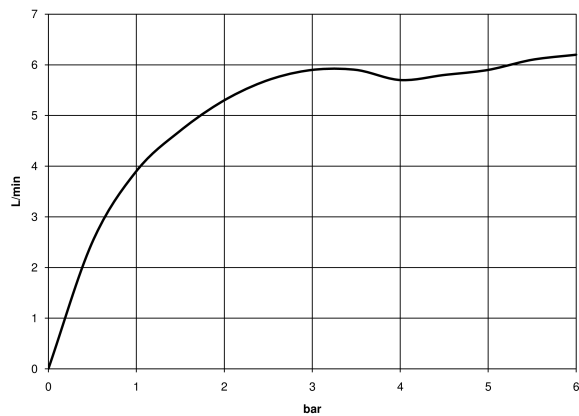

**META Mitigeur monocommande de lavabo mural sans garniture d'écoulement -
Dark Chrome**

META

36 860 660

- saillie 190 mm
- bec déverseur fixe
- jet circulaire enrichi en air
- diamètre de percement du bec 37 mm
- diamètre de percement mitigeur monocommande 57 mm
- rosace pour sortie Ø 55 mm
- rosace pour mitigeur Ø 78 mm
- débit maxi. 5,7 l/min
- sans plomb
- Ce produit contribue au respect des exigences des systèmes d'évaluation des bâtiments écologiques, par exemple LEED®, BREEAM®, DGNB

Accessoires requis

Mitigeur monocommande mural à encastrer - 35 860 970 90
 ●profondeur de montage max. 95 mm
 ●profondeur de montage mini. 80 mm

36 860 660
mm [inches]

Diagramme de débit

Diagramme de portée du jet