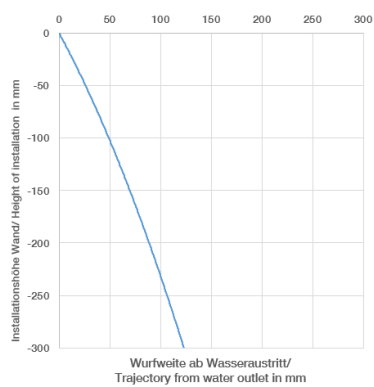

**META Mitigeur monocommande de lavabo mural sans garniture d'écoulement -
Dark Chrome**

META

36 860 660

- saillie 190 mm
- bec déverseur fixe
- jet circulaire enrichi en air
- diamètre de percement du bec 37 mm
- diamètre de percement mitigeur monocommande 57 mm
- rosace pour sortie Ø 55 mm
- rosace pour mitigeur Ø 78 mm
- débit maxi. 5,7 l/min
- sans plomb
- Ce produit contribue au respect des exigences des systèmes d'évaluation des bâtiments écologiques, par exemple LEED®, BREEAM®, DGNB

Accessoires requis

Mitigeur monocommande mural à encastrer - 35 860 970 90
 ●profondeur de montage max. 95 mm
 ●profondeur de montage mini. 80 mm

36 860 660
mm [inches]

Diagramme de débit

Diagramme de portée du jet