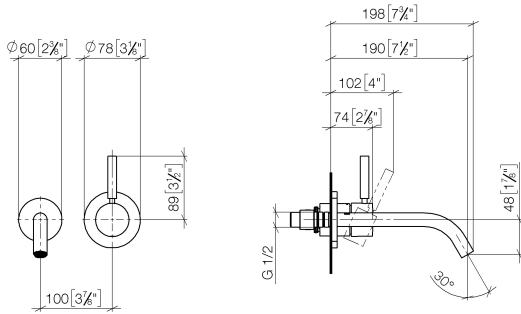

**META Mitigeur monocommande de lavabo mural sans garniture d'écoulement -
Dark Chrome**

META

36 860 660

- saillie 190 mm
- bec déverseur fixe
- jet circulaire enrichi en air
- diamètre de percement du bec 37 mm
- diamètre de percement mitigeur monocommande 57 mm
- rosace pour sortie Ø 55 mm
- rosace pour mitigeur Ø 78 mm
- débit maxi. 5,7 l/min
- sans plomb
- Ce produit contribue au respect des exigences des systèmes d'évaluation des bâtiments écologiques, par exemple LEED®, BREEAM®, DGNB

Accessoires requis

Mitigeur monocommande mural à encastrer mitigeur à droite - 35 816 970 90
 ●ATTENTION:Non approprié pour montage encastré.Raccordement par robinets d'équerre, fixation par vissage sur la paroi arrière.

Accessoires requis

Mitigeur monocommande mural à encastrer - 35 860 970 90
 ●profondeur de montage max. 95 mm
 ●profondeur de montage mini. 80 mm

36 860 660
mm [inches]

Diagramme de débit

Diagramme de portée du jet